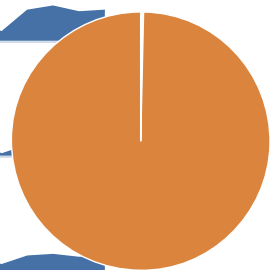

Besuche

8505 Besuche gesamt

Relevante Werte

Top-Level-Domains der Besucher

33614 Seitenaufrufe

5:30 Minuten durchschnittliche Verweildauer pro Besuch

4.05 Seiten pro Besuch im Durchschnitt

Internetdiensteanbieter

Seitenaufrufe