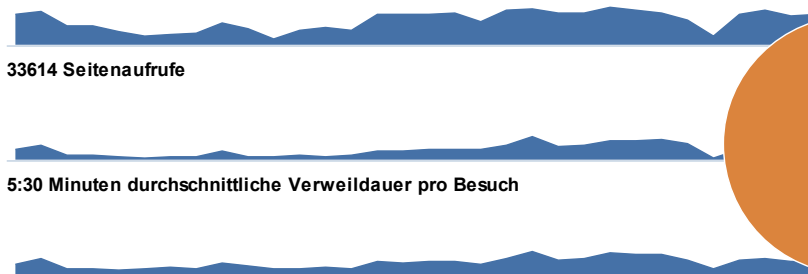

Besuche

8505 Besuche gesamt

Relevante Werte

Top-Level-Domains der Besucher

33614 Seitenaufrufe

5:30 Minuten durchschnittliche Verweildauer pro Besuch

4.05 Seiten pro Besuch im Durchschnitt

Internetdiensteanbieter

Seitenaufrufe