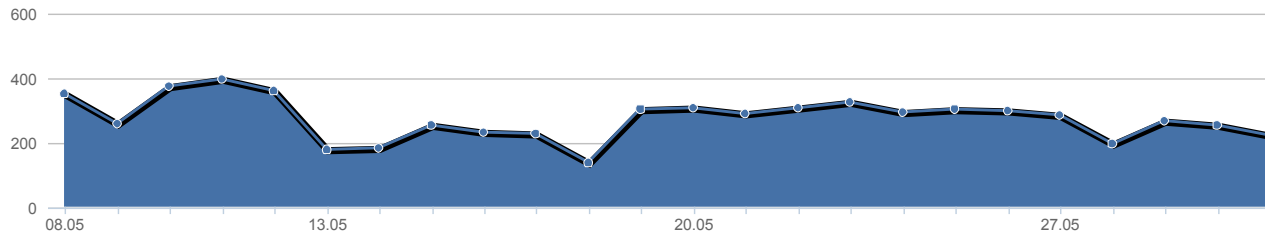

Besuche

8505 Besuche gesamt

Relevante Werte

Top-Level-Domains der Besucher

33614 Seitenaufrufe

5:30 Minuten durchschnittliche Verweildauer pro Besuch

4.05 Seiten pro Besuch im Durchschnitt

Internetdiensteanbieter

Seitenaufrufe